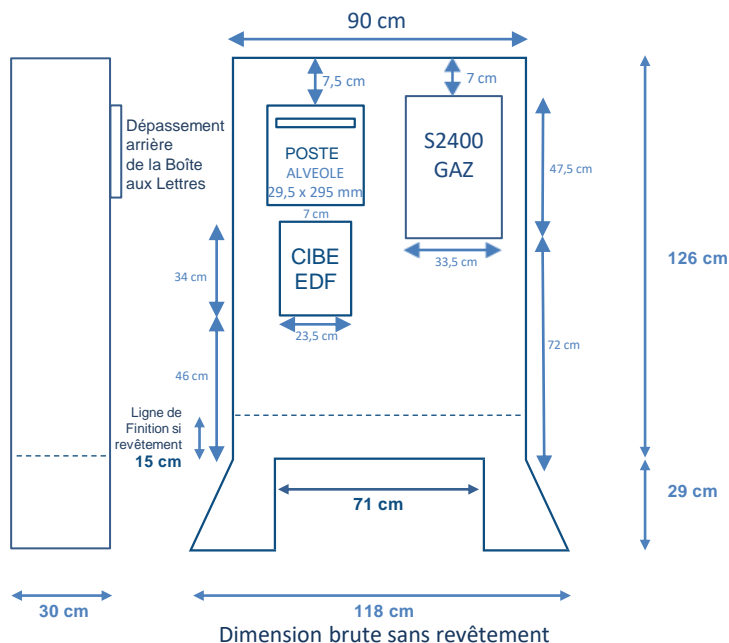

M10 BIS

LE MURET COMPACT INTELLIGENT "Préfa"

BAB

MURETS TECHNIQUES

« LE PRÊT À POSER
DES MURETS TECHNIQUES »

EDF-GDF-TÉLÉCOM - BOÎTE AUX LETTRES
EAU POTABLE - RÉGION CÂBLE

Mesures intérieures d'encastrement
des coffrets :

Messieurs les **Architectes** et **BET**,
nous nous adaptons à vos souhaits.

VUE DE COTE

VUE DE FACE DIMENSIONS ALVEOLES ET MURET BRUTS :

Les murets sont coulés en béton autoplaçant
Existe en version boîte aux lettres droite et gauche