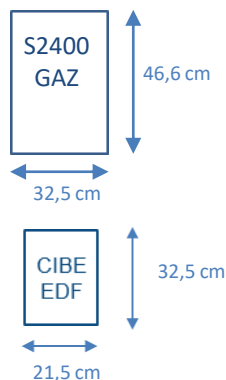

M10 BIS

LE MURET COMPACT INTELLIGENT "Préfa"

BAB

MURETS TECHNIQUES

« LE PRÊT À POSER
DES MURETS TECHNIQUES »

EDF-GDF-TÉLÉCOM - BOÎTE AUX LETTRES
EAU POTABLE - RÉGION CÂBLE

Mesures intérieures d'encastrement
des coffrets :

Messieurs les **Architectes** et **BET**,
nous nous adaptons à vos souhaits.

VUE DE COTE

VUE DE FACE DIMENSIONS ALVEOLES ET MURET BRUTS :

Les murets sont coulés en béton autoplaçant
Existe en version boîte aux lettres droite et gauche